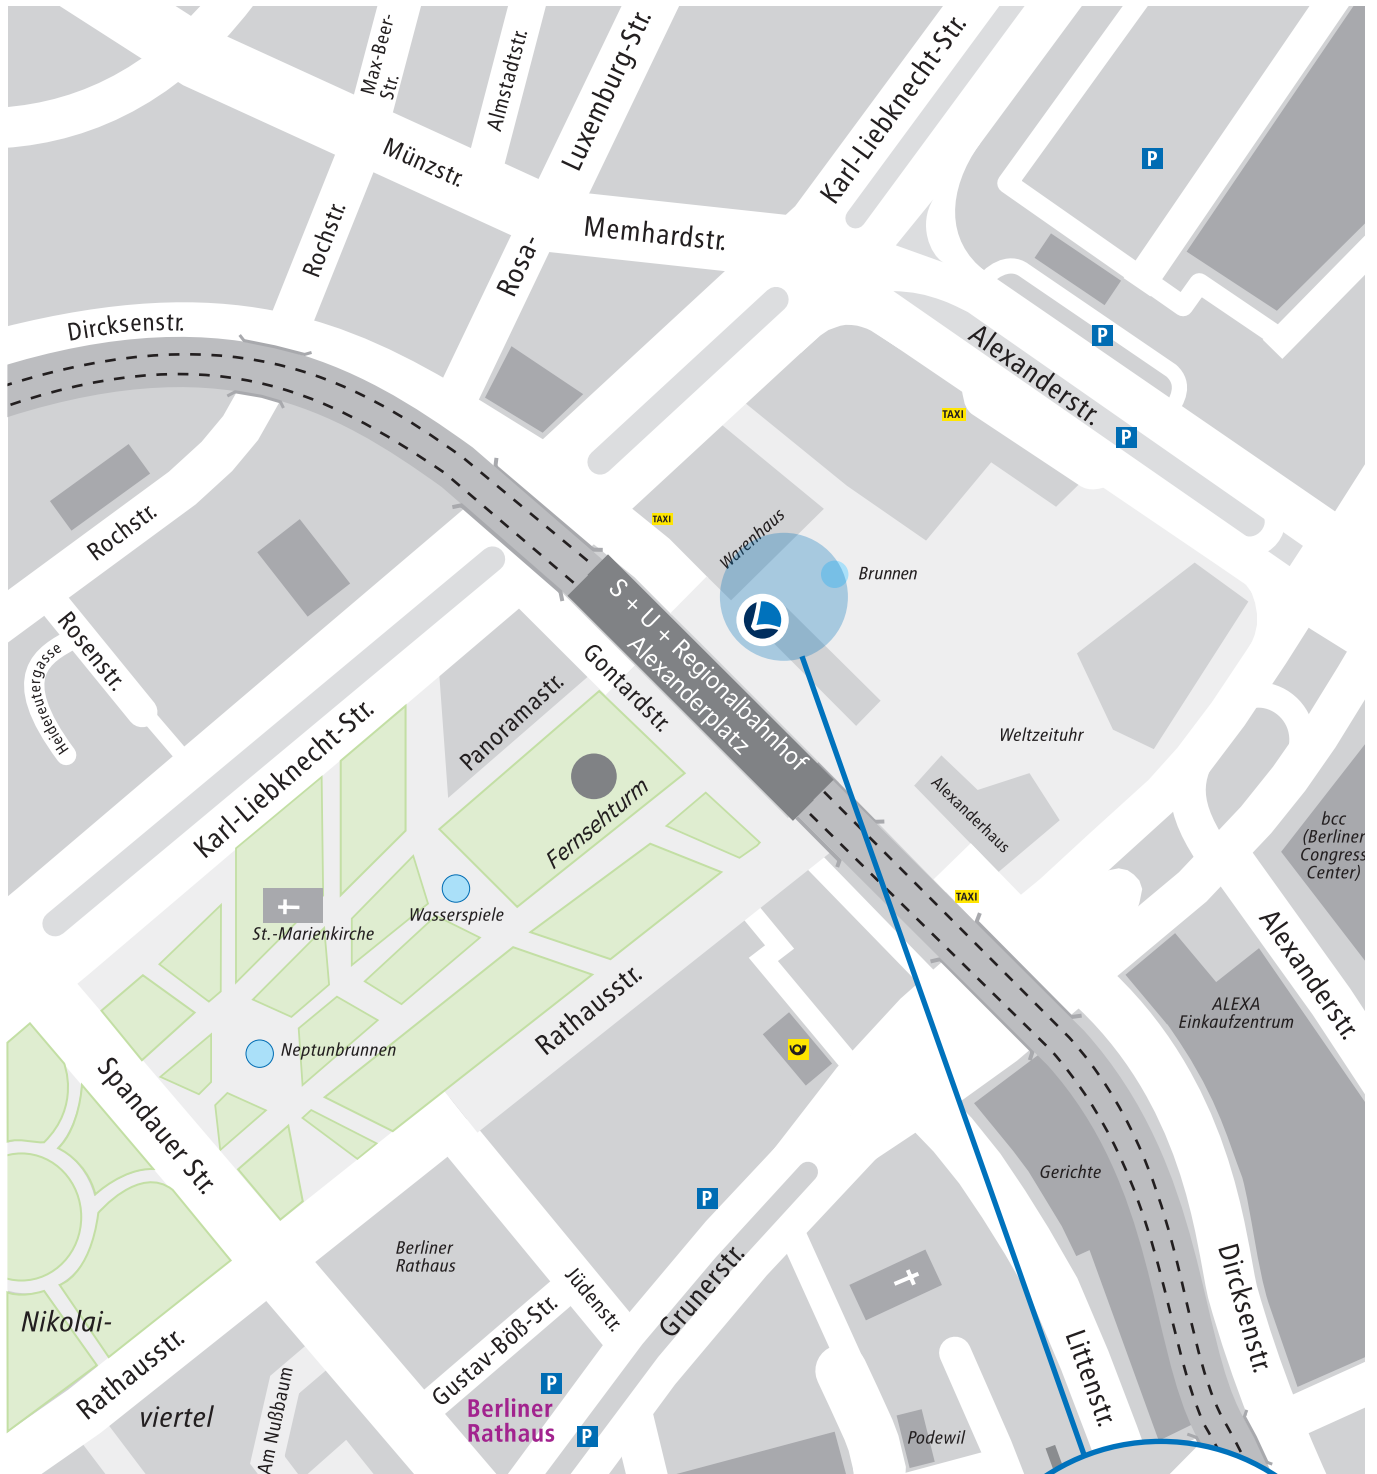

Richtung Wedding, Prenzlauer Berg

Richtung Tiergarten, Charlottenburg

Richtung Friedrichshain

Richtung Kreuzberg, Schöneberg

LucaNet Academy GmbH

Alexanderplatz 1
D - 10178 Berlin

Fon: +49 (0)30 - 46 99 10 - 0
Fax: +49 (0)30 - 46 99 10 - 29